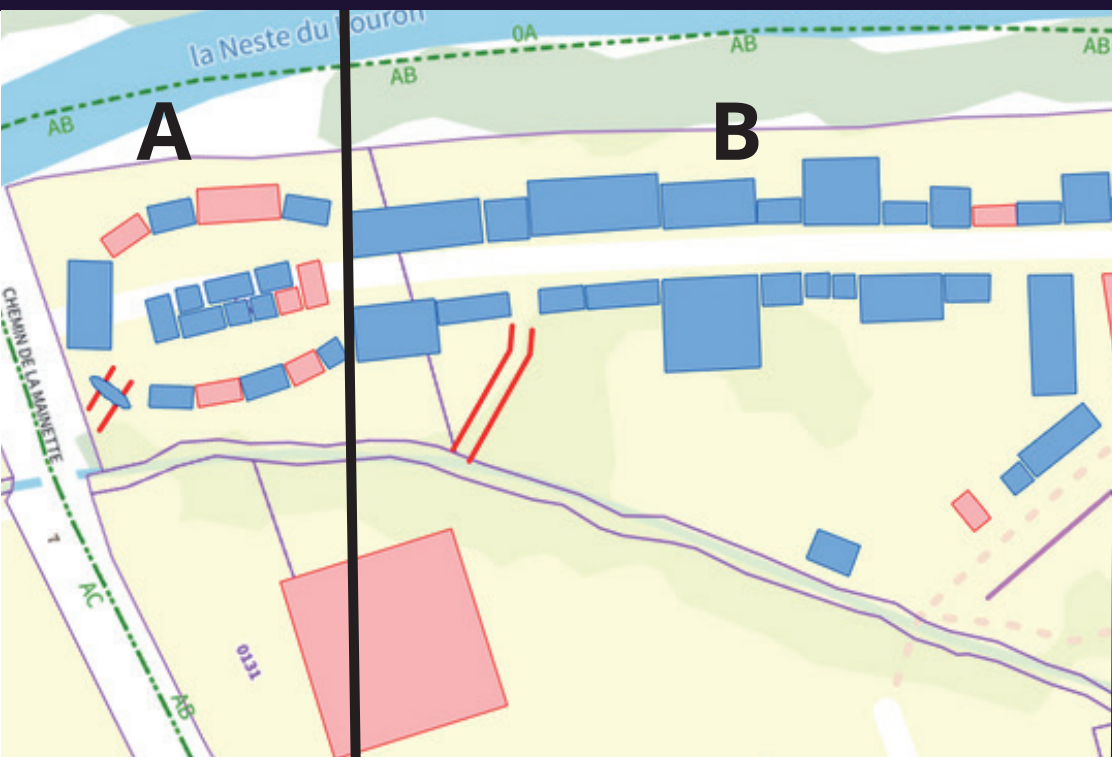

RÉPARTITION DES EXPOSANTS

ZONE A

MET HELMETS	1
OC CAMPER	2
SUD-OUEST VAN	3
EXP'PYR	4
DAINESE	5
EFFIGEAR	6
FREELAP	7
TOP SKI GLISSE	8
AMYGOS	9
TRAILTOOL	10
NUKEPROOF	11
GIROSCOP	12
MADNES BICYCLES	13
RELIEF EQUIPEMENTS	14
WINTERSTEIGER	19
BUCÉFAL	18
CÉROS	17
PAPY BIKES / SOUM CYCLES / ATELIER REBIÉ	16
BIKE IN LOURON	15

ZONE B

MOUSTACHE BIKES	20
GIANT BAYONNE	21
JOE BIKE	22
TRIBE SPORT GROUP	23
ANIMOZ CLOTHING	24
FORBIKE	25
CRANKBROTHERS	26
OFFICE DE TOURISME CAGIRE GARONNE SALAT	27
OFFICE DE TOURISME PYRÉNÉES 31	28
PYRÉNÉES PASS	29
N'PY	30
G-FORM	31
GRAVITÉO	32
ATELIER VÉLO EXPRESS	33
IMPULSION VÉLO	34
JOLLY CYCLES	35
MONT-BLANC	36
MBF	37
SUP DE VÉLO	38
DEUTER	39
JAMIN DESIGN	40
SUNN	41
CHRIS BIKE	42
VACANCÉOLE	43
TAGS	44