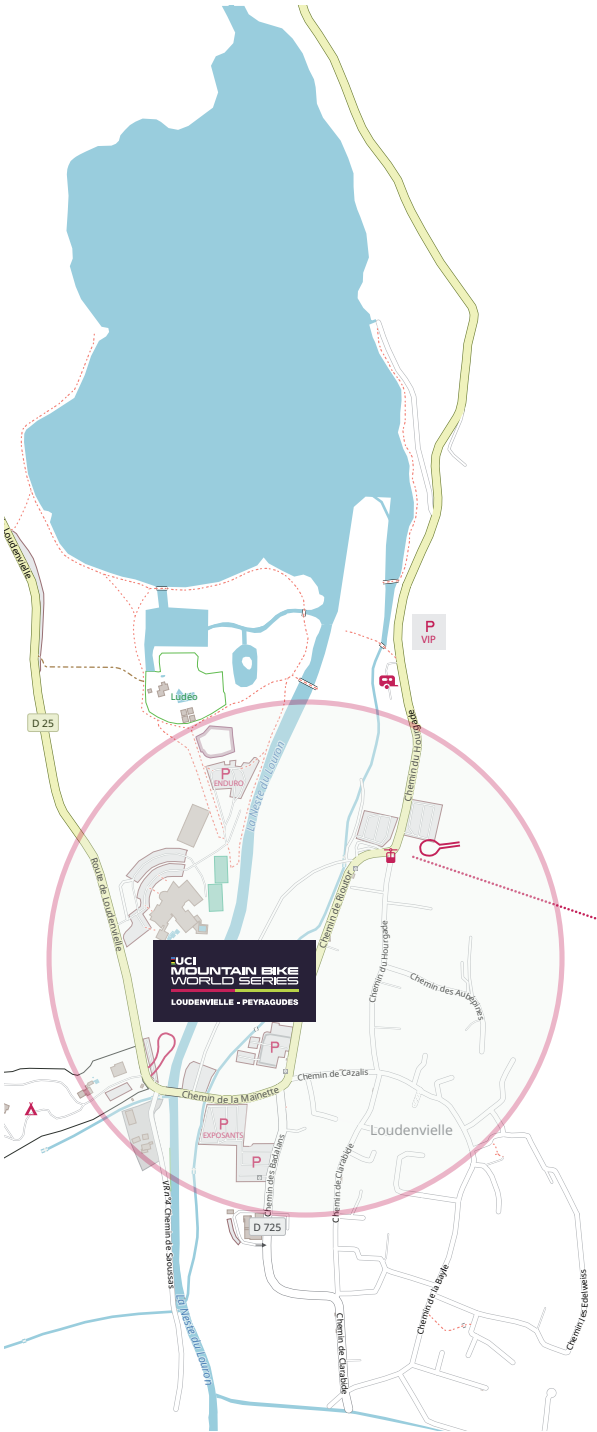

PLAN / MAP

SHIMANO

W-HOOP®

CIC

vittoria