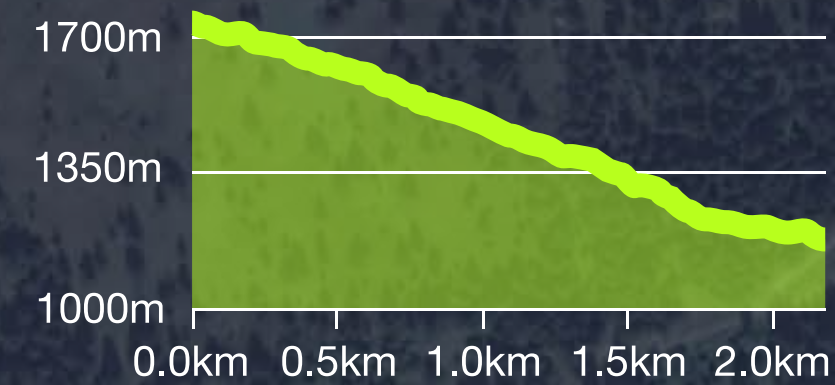

UCI DOWNHILL WORLD CUP

HAUTE-SAVOIE

COURSE LENGTH 2.2km

ELEVATION -545m

Course Start Finish

UCI MOUNTAIN BIKE FESTIVAL
WORLD SERIES

PORTES DU SOLEIL CHÂTEL LES GETS MORZINE-AVORIAZ le Département **hautesavoie**

Les Gets
Portes du Soleil

LES GETS