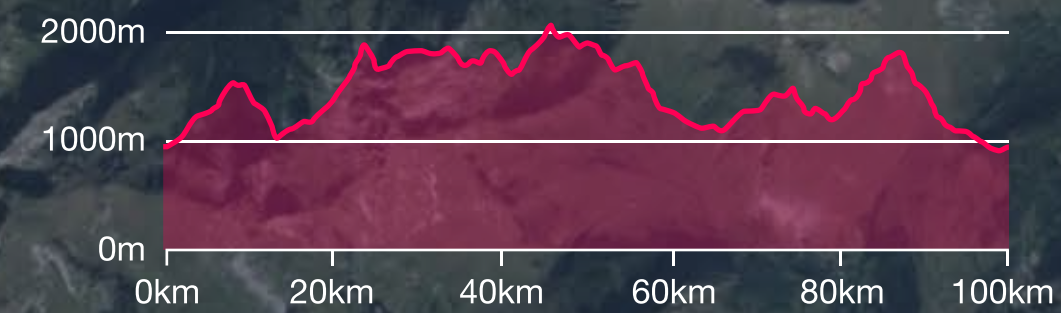

UCI MARATHON WORLD CUP

HAUTE-SAVOIE

COURSE STATS

Length: 100km Elevation Ascent: 4,409m

Regular Lap

Start/Finish 

Tech Zone 

Feed Zone 

UCI MOUNTAIN BIKE WORLD SERIES **FESTIVAL**

PORTES DU SOLEIL **hautesavoie**
CHÂTEL
LES GETS
MORZINE-AVORIAZ le Département

MORZINE AVORIAZ.
Portes du Soleil

LES GETS

MORZINE

AVORIAZ

CHAMPÉRY

MORGINS